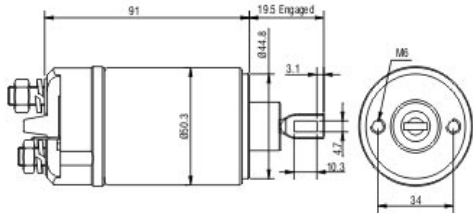

# SOLENÓIDE/ SOLENOID SWITCH / SOLENOIDE

Solenóide ZM 526 12v

CAP ZM 624.96

**Código Original do Solenóide / Solenoid Original Code / Código Original del Solenoide**  
**BOSCH:**  
 0.331.302.054  
 0.331.302.063

**Código do Motor / Starter Code / Código del Motor**  
**BOSCH:**  
 0.001.208.049  
 0.001.208.055  
 0.001.208.206  
 0.001.211.229  
 0.001.211.989  
 0.001.211.995  
 0.001.211.996  
 0.001.311.046  
 0.001.311.049  
 0.001.311.101