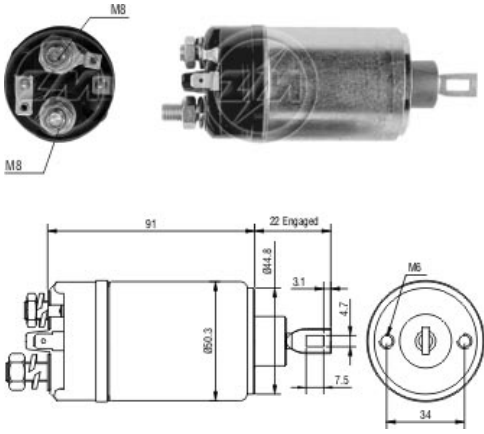

SOLENÓIDE/ SOLENOID SWITCH / SOLENOIDE

Solenóide ZM 524 12v

CAP ZM 522.96

Código Original do Solenóide / Solenoid Original Code / Código Original del Solenoide

BOSCH:
 0.331.302.029
 0.331.302.036
 0.331.302.044
 0.331.302.049

GM:
 7329692

OPEL:
 1202063

VOLKSWAGEN:
 028911287

Código do Motor / Starter Code / Código del Motor

BOSCH:
 0.001.311.030
 0.001.311.031
 9.000.082.023

Aplicação / Used on / Aplicación

Montadora / Car Maker	Veículo / Vehicle	Variação do modelo / Model variation:	De / From:	Até / To:
GM-CHEVROLET	Chevette	1.4 com motor a cool	1975	1976
		1.4 com motor a gasolina	1975	1976
	Maraj	1.4 com motor a cool	1975	1976
		1.4 com motor a gasolina	1975	1976
Montadora / Car Maker	Veículo / Vehicle	Variação do modelo / Model variation:	De / From:	Até / To: