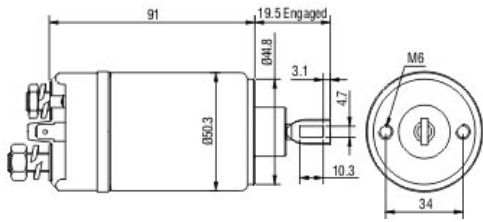

SOLENÓIDE/ SOLENOID SWITCH / SOLENOIDE

Solenóide ZM 522 12v

CAP ZM 522.96

Código Original do Solenóide / Solenoid Original Code / Código Original del Solenoide

BOSCH:
 0.331.302.062
 9.330.081.022
 9.330.081.024

Código do Motor / Starter Code / Código del Motor

BOSCH:
 0.001.208.202
 0.001.211.200
 0.001.211.201
 0.001.211.241
 9.000.082.017
 9.000.082.024

Aplicação / Used on / Aplicacion

Montadora / Car Maker	Veiculo / Vehicle	Varição do modelo / Model variation:	De / From:	Até / To:
GM-CHEVROLET	Chevette	1.4 com motor a cool	1976	1981
		1.4 com motor a gasolina	1976	1981
		Maraj	1976	1981
		1.4 com motor a gasolina	1976	1981
Montadora / Car Maker	Veiculo / Vehicle	Varição do modelo / Model variation:	De / From:	Até / To: