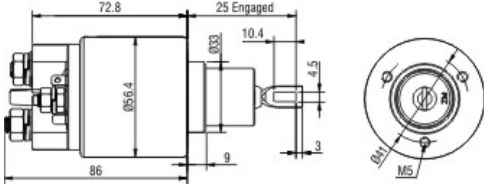

SOLENÓIDE/ SOLENOID SWITCH / SOLENOIDE

Solenóide ZM 5-973 12v

CAP ZM 5-973.91

Código Original do Solenóide / Solenoid Original Code / Código Original del Solenoide

BOSCH:

2.339.303.267

MERCEDES-BENZ:

0 011 522 810