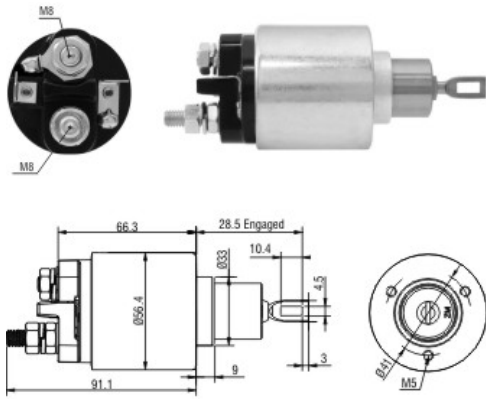

SOLENOÍDE/ SOLENOID SWITCH / SOLENOIDE

Solenóide ZM 5-773 12v

CAP ZM 5-773.91

Código Original do Solenóide / Solenoid Original Code / Código Original del Solenoide

BOSCH:
0.331.303.162
0.331.303.662
2.339.303.230

VOLKSWAGEN:
053911287A

Código do Motor / Starter Code / Código del Motor

BOSCH:
0.001.107.017
0.001.107.018

Aplicação / Used on / Aplicación

Montadora / Car Maker	Veículo / Vehicle	Variação do modelo / Model variation:	De / From:	Até / To:	
AUDI	100	1.8	1983	1989	
		1.8 CAT	1985	1990	
		1.8 L Quattro	1984	1990	
		1.8 Quattro CAT	1985	1990	
		2.0	1990	1994	
		2.0 E	1990	1994	
		2.0 E 16V	1992	1994	
		2.0 E Quattro	1990	1992	
		Avant 2.0 E	1991	1994	
		Avant 2.0 E 16V	1992	1994	
	80	80	1.8 S	1986	1991
			1.8 S Quattro	1986	1991
			2.0 L	1990	1994
			2.0 Quattro	1990	1991
			2.0 E	1988	1994
			2.0 E Quattro	1983	1994
			1.6 E	1993	1994
			2.0 E 16V	1992	1994
			2.0 E 16V Quattro	1992	1994
			Avant 1.6 E	1993	1996
	A4	A4	Avant 2.0	1992	1996
			Avant 2.0 Quattro	1993	1996
			Avant 2.0 E	1992	1996
			Avant 2.0 E 16V	1993	1996
			Avant 2.0 E 16V Quattro	1992	1995
			1.6	1990	1991
			1.8	1986	1990
			1.8 Quattro	1986	1990
			1.8 E	1986	1991
			1.8 E Quattro	1986	1991
A6	A6	1.6	1995	2000	
		1.8	1995	2000	
		1.8 Quattro	1995	2000	
		1.8 T Quattro	1995	2000	
		Avant 1.6	1996	2000	
		Avant 1.8	1996	2001	
		Avant 1.8 Quattro	1996	2001	
		Avant 1.8 T	1996	2001	
		Avant 1.8 T Quattro	1996	2001	
		2.0 16V	1994	1997	
Cabriolet	Cabriolet	2.0 16V Quattro	1994	1997	
		1.8 T	1997	2005	
		1.8 T Quattro	1997	2005	
		Avant 1.8	1995	1997	
		Avant 1.8 Quattro	1995	1997	
		Avant 2.0	1994	1997	
		Avant 2.0 16V	1994	1997	
		Avant 2.0 16V Quattro	1994	1997	
		Avant 1.8 T	1997	2005	
		Avant 1.8 T Quattro	1997	2005	
Coupe	Coupe	1.8	1995	1997	
		1.8 Quattro	1995	1997	
		2.0	1994	1997	
Volkswagen	Passat	2.0 E	1993	1998	
		1.8	1997	2000	
		1.8 L	1989	1991	
Volkswagen	Passat	2.0	1989	1996	
		2.0 16V	1992	1996	
		1.8 Syncro	1996	2000	