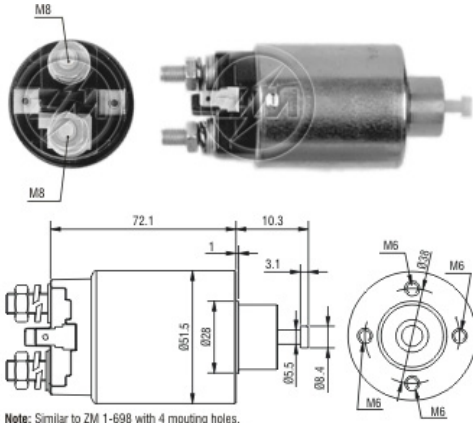

SOLENÓIDE/ SOLENOID SWITCH / SOLENOIDE

Solenóide ZM 5-698 12v

CAP ZM 1-698.96

Código Original do Solenóide / Solenoid Original Code / Código Original del Solenoide

mitsubishi:
M371X64971
SB642
SB642M
SB644
SB649

Código do Motor / Starter Code / Código del Motor

mitsubishi:
M1T70781
M1T70881
M1T71781
M1T72681
M1T74181
M1T74381
M1T75181
M1T75581
M1T76281
M1T77081

Aplicação / Used on / Aplicación

Montadora / Car Maker	Veículo / Vehicle	Variação do modelo / Model variation:	De / From:	Até / To:	
HYUNDAI	Sonata	I 3.0i V6 with G6AT engine	1991	1993	
		II 3.0i V6 with G6AT engine	1993	1998	
mitsubishi	3000	GT 3.0i 24V 4x4 with 6G72 engine	1992		
	Galant	V 2.5 V6-24 4x4 with 6G73 engine	1992	1996	
		V Saloon 2.5 V6-24 4x4 with 6G73 engine	1992	1996	
	Pajero	I 3.0 V6 with 6G72 engine	1988	1990	
		II 3.0 V6 with 6G72 engine	1990	1995	
		II 3.0 V6 24V with 6G72 engine	1997	2000	
		II 3.5 V6 24V	1994	2000	
		II Open Off-Road Vehicle 3.0 V6 with 6G72 engine	1990	1995	
		Sport 3.0 V6	1998		
	Sigma	Station Wagon 3.0 V6 with 6G72 engine	3.0 V6 with 6G72 engine	1990	1996
				1993	1996
Montadora / Car Maker	Veículo / Vehicle	Variação do modelo / Model variation:	De / From:	Até / To: