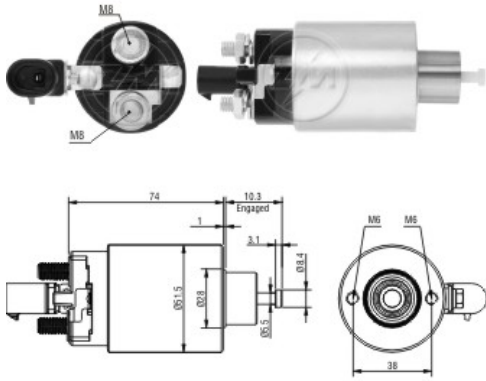

SOLENÓIDE/ SOLENOID SWITCH / SOLENOIDE

Solenóide ZM 5-695 12v

CAP ZM 3-695.96

Código Original do Solenóide / Solenoid Original Code / Código Original del Solenoide

Código do Motor / Starter Code / Código del Motor

CHRYSLER:

56041012AB
56041012AD
56041013AB
56041013AC
56041013AE

MITSUBISHI:

M0T83381
M0T83381ZC
M0T84881
M0T84881ZC
M0T84882ZC
M1T79483
M1T79484
M1T84381
M1T84381ZC
M1T84382
M1T84382ZC

Aplicação / Used on / Aplicacion