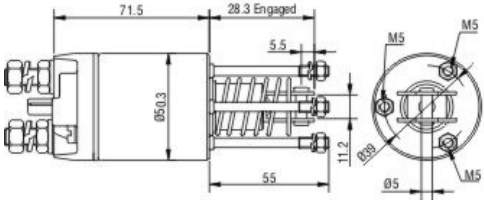

# SOLENÓIDE/ SOLENOID SWITCH / SOLENOIDE

Solenóide ZM 5-651 12v

CAP ZM 652.96

**Código Original do Solenóide / Solenoid Original Code / Código Original del Solenoide**

FIAT:

9938442

MARELLI:

636 009 04