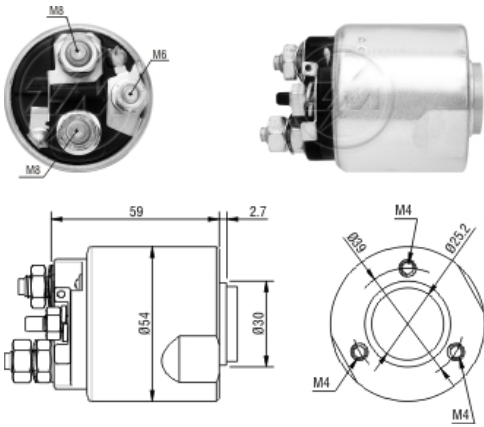

SOLENÓIDE/ SOLENOID SWITCH / SOLENOIDE

Solenóide ZM 5-495 12v

Código Original do Solenóide / Solenoid Original Code / Código Original del Solenoide

VALEO:
594401

Código do Motor / Starter Code / Código del Motor

MERCEDES-BENZ:

0 041 518 501
0 051 511 101
0 051 512 101
A 0 041 518 501
A 0 051 511 101
A 0 051 512 101

VALEO:

455949
D6RA83

Aplicação / Used on / Aplicacion

Montadora / Car Maker	Veículo / Vehicle	Variação do modelo / Model variation:	De / From:	Até / To:
MERCEDES-BENZ	Classe A (A-Class)	160	1997	
		140	1997	
		168 Sies		
Montadora / Car Maker	Veículo / Vehicle	Variação do modelo / Model variation:	De / From:	Até / To: