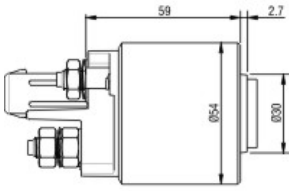

SOLENÓIDE/ SOLENOID SWITCH / SOLENOIDE

Solenóide ZM 5-492 12v

CAP ZM 4-492.91

Código Original do Solenóide / Solenoid Original Code / Código Original del Solenoide

VALEO:
594391

Código do Motor / Starter Code / Código del Motor