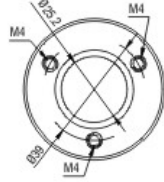

SOLENÓIDE/ SOLENOID SWITCH / SOLENOIDE

Solenóide ZM 5-492 12v

CAP ZM 4-492.91

Código Original do Solenóide / Solenoid Original Code / Código Original del Solenoide

VALEO:
594391

Código do Motor / Starter Code / Código del Motor