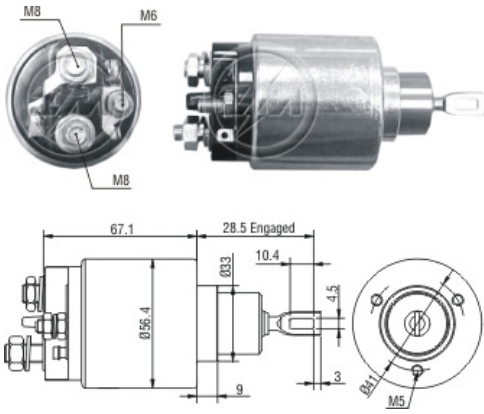

# SOLENOÍDE/ SOLENOID SWITCH / SOLENOIDE

Solenóide ZM 5-473 12v

CAP ZM 1-473.91

**Código Original do Solenóide / Solenoid Original Code / Código Original del Solenoide**

**BOSCH:**  
9.330.061.129  
F.000.SH0.150

**Código do Motor / Starter Code / Código del Motor**

**BOSCH:**  
F.000.AL0.119  
F.005.M00.024

Aplicação / Used on / Aplicación

Montadora / Car Maker	Veículo / Vehicle	Variação do modelo / Model variation:	De / From:	Até / To:
GM-CHEVROLET	Astra	com motor 4 cilindros		
		with 4 cylinders engine		
	Calibra	with 4 cylinders engine		
		com motor 4 cilindros		
	Vectra	with 4 cylinders engine		
		com motor 4 cilindros		
Montadora / Car Maker	Veículo / Vehicle	Variação do modelo / Model variation:	De / From:	Até / To:
GM-ISUZU	Rhodeo	with 4 cylinders engine		
		com motor 4 cilindros		
Montadora / Car Maker	Veículo / Vehicle	Variação do modelo / Model variation:	De / From:	Até / To: