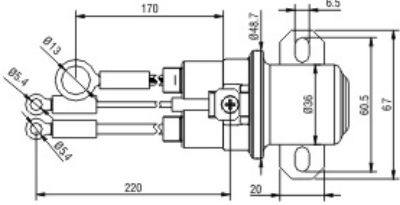

# SOLENÓIDE/ SOLENOID SWITCH / SOLENOIDE

Relé auxiliar de partida ZM 5-407 12v

CAP ZM Ñ-intercambia

Código Original do Solenóide / Solenoid Original Code / Código Original del Solenoide

DELCO REMY:

10511368