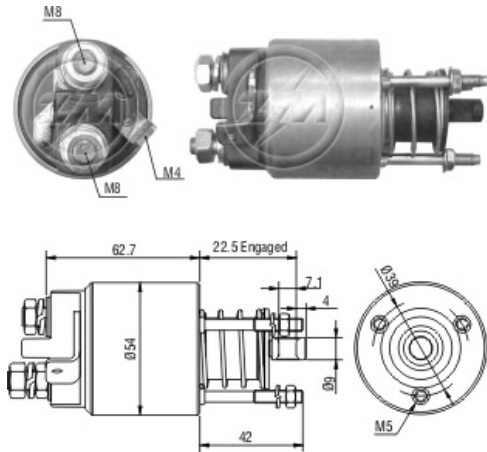

# SOLENOÍDE/ SOLENOID SWITCH / SOLENOIDE

Solenóide ZM 5-395 12v

CAP ZM 5-395.98

Código Original do Solenóide / Solenoid Original Code / Código Original del Solenoide

Código do Motor / Starter Code / Código del Motor

**HITACHI:**

S114-829

S114-829B

**ISUZU:**

8-97189-118-1

**OPEL:**

6202000

Aplicação / Used on / Aplicacion