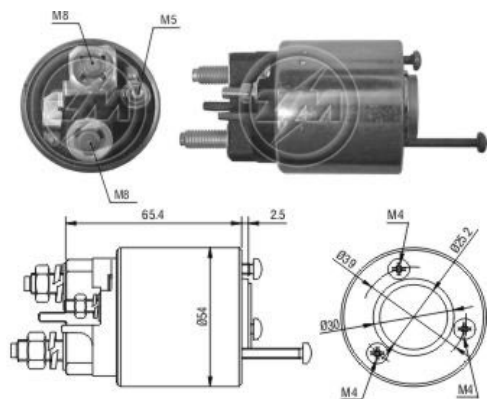

SOLENÓIDE/ SOLENOID SWITCH / SOLENOIDE

Solenóide ZM 497 12v

CAP ZM 497.91

Código Original do Solenóide / Solenoid Original Code / Código Original del Solenoide

VALEO:
594181

Código do Motor / Starter Code / Código del Motor

VALEO:
432633
D6RA37
D6RA51
D6RA511
D6RA57
D6RA571

Aplicação / Used on / Aplicación

Montadora / Car Maker	Veiculo / Vehicle	Variação do modelo / Model variation:	De / From:	Até / To:
CITRO	Xantia	2.0i 16V com motor XU10J4	1994	
	ZX	1.6 com motor XU5JP/XU5M/2		
		1.8i com motor XU7JP/P4		
		2.0i 16V com motor XU10J2C/J4/J4RS		
PEUGEOT	306	2.0 16V com motor XU10J4/J4R/J4RS	1994	
	405	2.0 com motor XU10J4/J4TE		
Montadora / Car Maker	Veiculo / Vehicle	Variação do modelo / Model variation:	De / From:	Até / To: