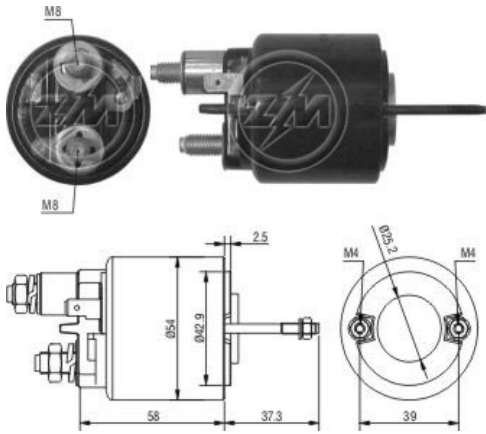

# SOLENÓIDE/ SOLENOID SWITCH / SOLENOIDE

Solenóide ZM 493 12v

CAP ZM 493.91