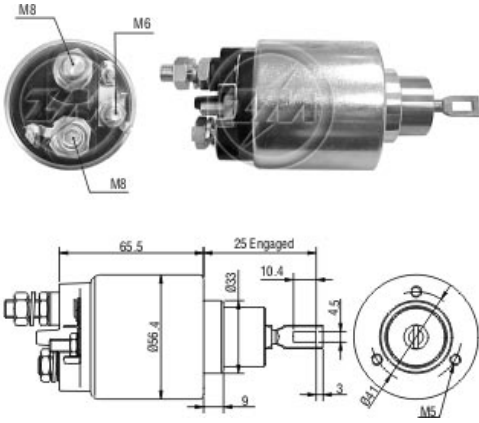

# SOLENÓIDE/ SOLENOID SWITCH / SOLENOIDE

Solenóide ZM 479 12v

CAP ZM 479.91

**Código Original do Solenóide / Solenoid Original Code / Código Original del Solenoide**

**BOSCH:**  
2.339.303.227  
F.000.SH0.123

**Código do Motor / Starter Code / Código del Motor**

**ALFA ROMEO:**  
46437520  
**BOSCH:**  
0.001.109.018  
0.001.109.048  
**FIAT:**  
46430721  
4643307210  
46437520  
**LANCIA:**  
46430721  
46437520