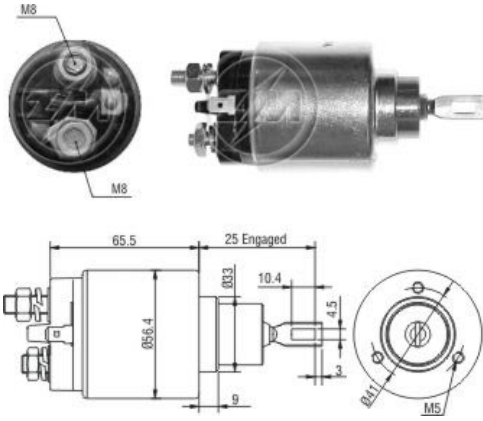

# SOLENÓIDE/ SOLENOID SWITCH / SOLENOIDE

Solenóide ZM 478 12v

CAP ZM 478.91

**Código Original do Solenóide / Solenoid Original Code / Código Original del Solenoide**  
**BOSCH:**  
 F.000.SH0.110

**Código do Motor / Starter Code / Código del Motor**  
**BOSCH:**  
 F.000.AL0.307