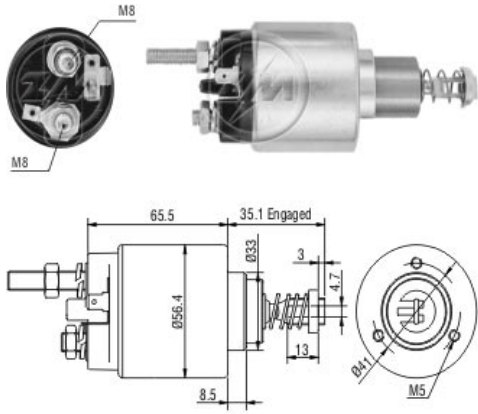

SOLENÓIDE/ SOLENOID SWITCH / SOLENOIDE

Solenóide ZM 476 12v

CAP ZM 876.91

Código Original do Solenóide / Solenoid Original Code / Código Original del Solenoide

BOSCH:

0.331.303.057
0.331.303.104

Código do Motor / Starter Code / Código del Motor

BOSCH:

0.001.212.213
0.001.212.214
0.001.212.402
0.001.212.403

Aplicação / Used on / Aplicacion

Montadora / Car Maker	Veículo / Vehicle	Variação do modelo / Model variation:	De / From:	Até / To:
VOLKSWAGEN	Mini Bus	1.9L	1985	
		2.1L	1986	
	Vanagon	1.9 L	1983	1985
		2.0 L	1983	
		2.1 L	1986	
Montadora / Car Maker	Veículo / Vehicle	Variação do modelo / Model variation:	De / From:	Até / To: