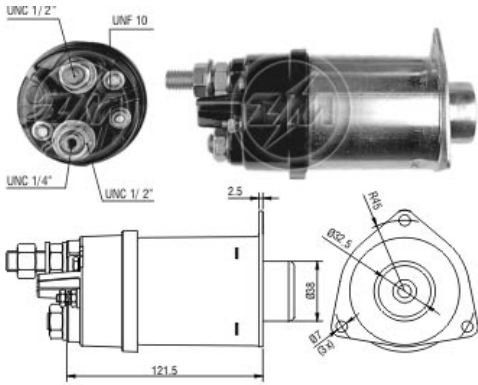

SOLENOÍDE/ SOLENOID SWITCH / SOLENOIDE

Solenóide ZM 460 24v

CAP ZM 460.96

Código Original do Solenóide / Solenoid Original Code / Código Original del Solenoide

DELCO REMY:

1115619
1115621
D915A

Código do Motor / Starter Code / Código del Motor

DELCO REMY:

10478814
10478819
1993901
1993902
1993903
1993905
1993909
1993910
1993911
1993914
1993926
1993972

Aplicação / Used on / Application

Montadora / Car Maker	Veículo / Vehicle	Variação do modelo / Model variation:	De / From:	Até / To:
CASE	1000 D			
	1200			
	1250			
	35 D			
	350 C			
	475			
	600	Skid King		
	680	G		
	750			
	780			
	780B			
	800			
	800 Skid King			
	825	Skid King		
	850			
	880			
	880 C			
	W 10			
	W 11			
	W 11B			
W 11C				
W 14H				
W 19				
W 8				
W 9				
W 9B				
CATERPILLAR	3304			
	3306			
	Excavator 320	with 3116 Caterpillar diesel engine	1991	1998
	Excavator 322 L	with 3116 Caterpillar diesel engine	1993	1996
	Excavator 325 L	with 3116 Caterpillar diesel engine	1991	1995
	Excavator 325 LN	with 3116 Caterpillar diesel engine	1996	1998
	Excavator EL240B	with 3116 Caterpillar diesel engine	1989	1992
Tool Carrier IT12B	with 3114 Caterpillar diesel engine	1989	1993	
DELCO REMY	37MT Starter Motor Series			
	Motores de partida 37MT			
FIATALLIS	Crawler	Loader FL-7B 8065 with diesel engine	1988	1995
		FD-7 8065 with diesel engine	1986	1995
		FD-9 8065 with diesel engine	1986	1995
		Loader FL-7 8065 with diesel engine	1986	1993
	Excavator FE-18 8065	with diesel engine	1986	1989
	Excavator FE-18LC 8065	with diesel engine	1987	1989
	Excavator FE-18R 8065	with diesel engine	1986	1989
JOHN DEERE	Excavator 190E 4039	with diesel engine		
	Excavator 200LC	with diesel engine		
	Excavator 490E 4045	with diesel engine		
	Grader 670C