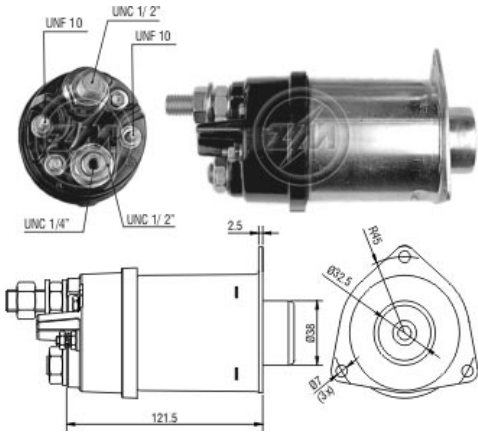

SOLENÓIDE/ SOLENOID SWITCH / SOLENOIDE

Solenóide ZM 455 12v

CAP ZM 455.96

Código Original do Solenóide / Solenoid Original Code / Código Original del Solenoide

DELCO REMY:
1115618
D923A

Código do Motor / Starter Code / Código del Motor

DELCO REMY:
10478953
10479035
10479069
1993947
1993969
1993970
1993974
1993997

Aplicação / Used on / Aplicación

Montadora / Car Maker	Veículo / Vehicle	Variação do modelo / Model variation:	De / From:	Até / To:
DELCO REMY	37MT Starter Motor Series			
	Motores de partida 37MT			
Montadora / Car Maker	Veículo / Vehicle	Variação do modelo / Model variation:	De / From:	Até / To:
TEREX	V-30, V-40, V-41, V-50, V-51, V-60	com motor Perkins 3-152		
		com motor Perkins 4-236		
Montadora / Car Maker	Veículo / Vehicle	Variação do modelo / Model variation:	De / From:	Até / To: