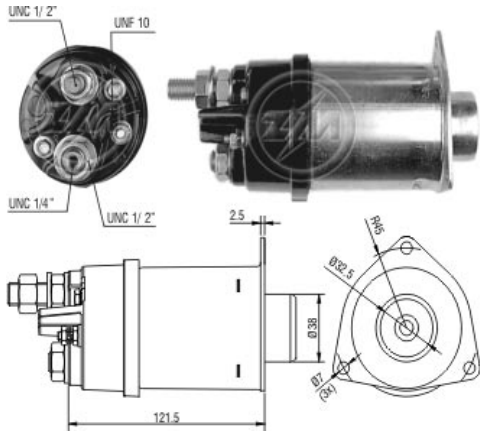

# SOLENÓIDE/ SOLENOID SWITCH / SOLENOIDE

Solenóide ZM 452 12v

CAP ZM 452.96

**Código Original do Solenóide / Solenoid Original Code / Código Original del Solenoide**

**DELCO REMY:**  
1115609  
D904A  
**FORD:**  
E7HZ-11390-B  
**MOTORCRAFT:**  
SW2157

**Código do Motor / Starter Code / Código del Motor**

**DELCO REMY:**  
10478806  
10478831  
10479036  
10479068  
1990309  
1990310  
1990313  
1990315  
1990317  
1990320  
1990498  
1993705  
1993713  
1993736  
1993737  
1993738  
1993754  
1993755  
1993756  
1993759  
1993761  
1993762  
1993763  
1993764  
1993765  
1993768  
1993769  
1993770  
1993778  
1993787  
1993789  
1993794  
1993817  
1993819  
1993832  
1993837  
1993850  
1993853  
1993855  
1993865  
1993871  
1993873  
1993874  
1993878  
1993879  
1993880  
1993881  
1993883  
1993884  
1993885  
1993886  
1993887  
1993898  
1993928  
1993931  
1993950  
1993951  
1993963  
1993964  
1993979  
1993994

	26-220	com motor Cummins 6CTAA 8.3 litros		
	26-260	com motor Cummins 6CTAA 8.3 litros		
	26-310	com motor Cummins 6CTAA 8.3 litros		
<b>Montadora / Car Maker</b>	<b>Veículo / Vehicle</b>	<b>Variação do modelo / Model variation:</b>	<b>De / From:</b>	<b>Até / To:</b>