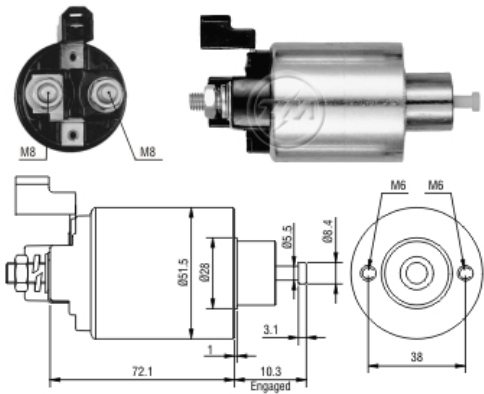

SOLENÓIDE/ SOLENOID SWITCH / SOLENOIDE

Solenóide ZM 4-992 12v

CAP ZM 992.96

Código Original do Solenóide / Solenoid Original Code / Código Original del Solenoide

MITSUBISHI:
79873

Código do Motor / Starter Code / Código del Motor

CHRYSLER:
4609058
MITSUBISHI:
M1T78851ZC

Aplicação / Used on / Aplicación

Montadora / Car Maker	Veiculo / Vehicle	Varição do modelo / Model variation:	De / From:	Até / To:
CHRYSLER	Cirrus	2.5 L (152) V6	1995	1999
	Sebring	2.5 L (152) V6	1996	1999
	TC	2.5 L	1996	1999
Montadora / Car Maker	Veiculo / Vehicle	Varição do modelo / Model variation:	De / From:	Até / To:
CHRYSLER-DODGE	Stratus	2.5 L (152) V6	1995	1999
Montadora / Car Maker	Veiculo / Vehicle	Varição do modelo / Model variation:	De / From:	Até / To: