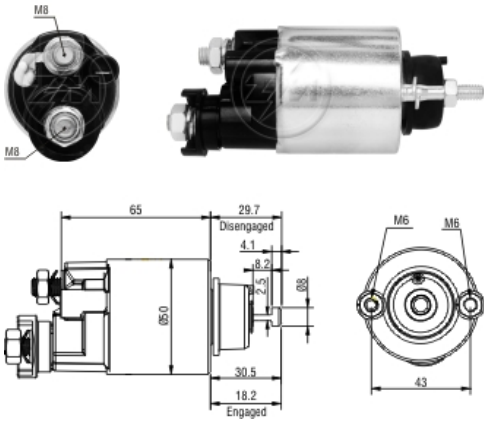

SOLENÓIDE/ SOLENOID SWITCH / SOLENOIDE

Solenóide ZM 4-705 12v

Código Original do Solenóide / Solenoid Original Code / Código Original del Solenoide

Código do Motor / Starter Code / Código del Motor

HONDA:

31200-PLR-A01

31200-PLR-A02

DJDE4

DSDEU

NIPPONDENSO:

228000-9580

228000-9641

428000-0320