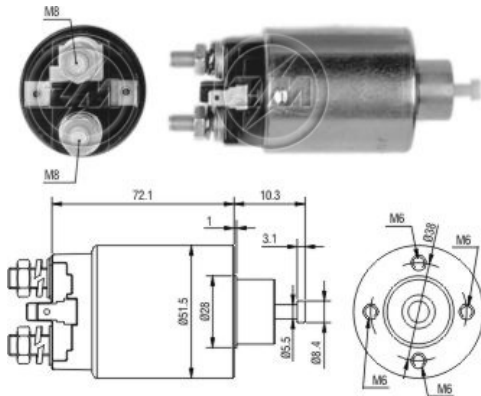

SOLENÓIDE/ SOLENOID SWITCH / SOLENOIDE

Solenóide ZM 4-699 12v

CAP ZM 697.96

Código Original do Solenóide / Solenoid Original Code / Código Original del Solenoide

MAZDA:
E356-18-X10
MITSUBISHI:
M371X60171
MD607889
SB601

Código do Motor / Starter Code / Código del Motor

MITSUBISHI:
M0T70381
M1T70481
M1T70483
M1T73381
M1T73383
M2T40081
M2T49881
M3T32591
M3T32593
M3T41081
M3T41083
M3T42781
M3T43381

Aplicação / Used on / Aplicacion

Montadora / Car Maker	Veículo / Vehicle	Variação do modelo / Model variation:	De / From:	Até / To:	
HYUNDAI	Accent	1.3	1995		
	Elantra	1.6 16V (DOHC)	1991	1994	
		1.8 16V (DOHC)	1991	1994	
	H100	2.4	1994		
	Pony	1200	1978	1985	
		1400	1978	1985	
		1.3 mk1	1982	1986	
	Porter	2.4	1997		
	Sonata	1.8	1986	1998	
		2.0	1986	1998	
MITSUBISHI	Celeste	1400	1975	1980	
		1600	1975	1980	
		1600 with 4G32 engine	1979	1982	
	Colt	1.3 with G13B engine	1986	1988	
		1.4 with 4G12 engine	1980	1983	
		1.8 GTi with 4G67 engine	1989	1992	
		1.8 GTi with 4G93 engine	1991	1992	
		1.6i with 4G92 engine	1991	1992	
		1.6i 4WD with 4G92 engine	1991	1992	
		1.2	1978	1987	
	Eclipse	2.0i 16V with 4G63 engine	1991		
	Galant	2.0 4WD AT	1922		
		2.0 4WD	1922		
		2.4i	1986		
		1600	1975	1987	
		1850	1975	1987	
		1.6 with 4G32 engine	1987	1991	
		1.8 with 4G37 engine	1990		
		2.0 AT	1986	1987	
		2.0i	1987	1992	
		2.0i	1981		
	L 200	Cold Climate	1979	1990	
	L 300	1.6 with 4G32 engine	1986	1990	
		2.0	1986	1990	
		2.4	1991		
	Lancer	1200	1975	1983	
		1400	1975	1983	
		1600	1975	1983	
			1.2 with 4G16 engine	1983	1987
			1.3 with G13B engine	1986	1988
			1.4 with 4G12 engine	1980	1983
			1.5 with 4G15 engine	1983	1988
			1.6 with 4G32 engine	1975	1983
			1.8 GTi with 4G61 engine	1988	1991
			2.0	1982	
	Pajero	2.6	1986		
		1600	1976	1984	
	Sapporo	2000	1976	1984	
		2000i Turbo	1976	1984	
		2000	1976	1984	
	Space	Gear 2.0i AT	1995	1996	
		Gear 2.4i with 4G64 engine	1995	1996	
		Wagon 1.8	1987	1991	
		Wagon 1.8 with 4G93 engine	1991		
		Wagon 2.0	1987	1991	
Wagon 2.0 AT		1992			
Wagon 2.4 with 4G64 engine		1992