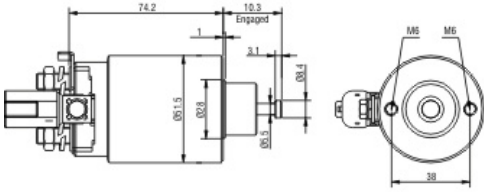

SOLENÓIDE/ SOLENOID SWITCH / SOLENOIDE

Solenóide ZM 4-695 12v

CAP ZM 4-695.96

Código Original do Solenóide / Solenoid Original Code / Código Original del Solenoide

MITSUBISHI:
M371X95275

Código do Motor / Starter Code / Código del Motor

MITSUBISHI:
M000T60181A
MOT60181
MOT60181A
MOT60781

NISSAN:
23300-0W010
23300-0W011
23300-8J000

Aplicação / Used on / Aplicacion

Montadora / Car Maker	Veículo / Vehicle	Variação do modelo / Model variation:	De / From:	Até / To:
NISSAN	Altima	2.5 L A/T	2002	2003
	Infiniti	QX4 3-3 L	1991	2000
	Pathfinder	3.3 L	1996	2000
Montadora / Car Maker	Veículo / Vehicle	Variação do modelo / Model variation:	De / From:	Até / To: