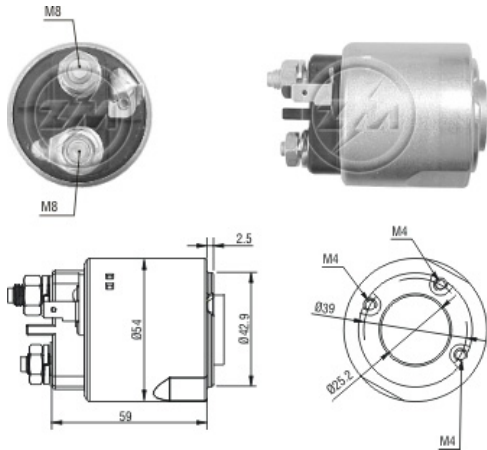

# SOLENOÍDE/ SOLENOID SWITCH / SOLENOIDE

Solenóide ZM 4-495 12v

CAP ZM 595.91

Código Original do Solenóide / Solenoid Original Code / Código Original del Solenoide

**VALEO:**  
594288

Código do Motor / Starter Code / Código del Motor