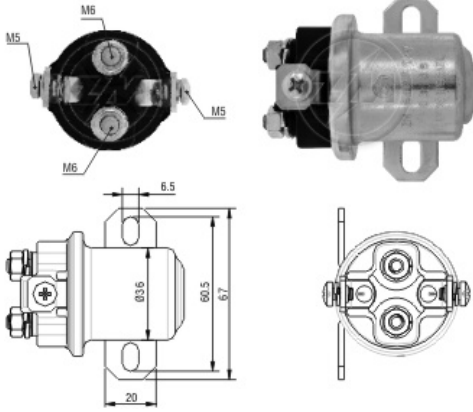

# SOLENÓIDE/ SOLENOID SWITCH / SOLENOIDE

Relé auxiliar de partida ZM 4-407 12v

CAP ZM Ñ-intercambia