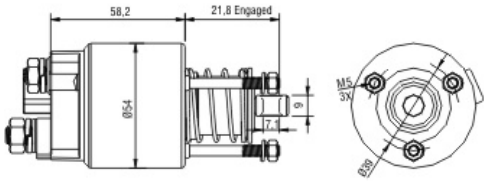

SOLENÓIDE/ SOLENOID SWITCH / SOLENOIDE

Solenóide ZM 397 12v

CAP ZM 397.91

Código Original do Solenóide / Solenoid Original Code / Código Original del Solenoide
MARELLI:
 428000-0680

Código do Motor / Starter Code / Código del Motor
NIPPONDENSO:
 DJS1362
TOYOTA:
 28100-0D090