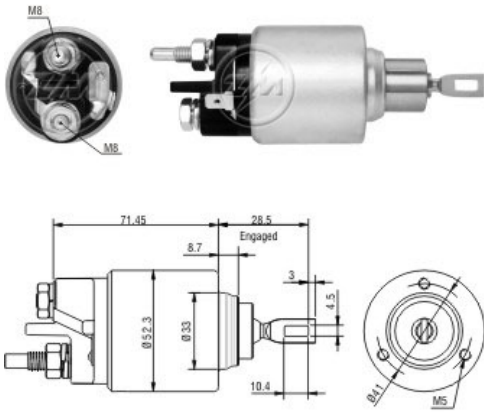

# SOLENÓIDE/ SOLENOID SWITCH / SOLENOIDE

Solenóide ZM 379 12v

CAP ZM 379.91

**Código Original do Solenóide / Solenoid Original Code / Código Original del Solenoide**

**BOSCH:**  
2.339.304.002  
2.339.304.038  
2.339.304.055