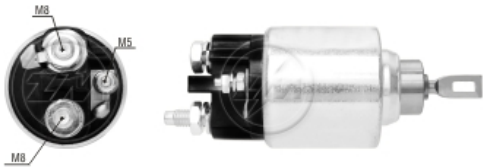

# SOLENOÍDE/ SOLENOID SWITCH / SOLENOIDE

## Solenóide ZM 377 12v

Código Original do Solenóide / Solenoid Original Code / Código Original del Solenoide

**BOSCH:**  
2.399.304.008  
**CITRO:**  
583669  
**PEUGEOT:**  
583669

Código do Motor / Starter Code / Código del Motor