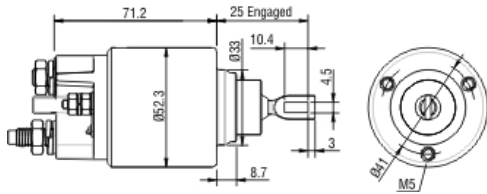

## Solenóide ZM 377 12v

Código Original do Solenóide / Solenoid Original Code / Código Original del Solenoide

**BOSCH:**  
2.399.304.008  
**CITRO:**  
583669  
**PEUGEOT:**  
583669

Código do Motor / Starter Code / Código del Motor