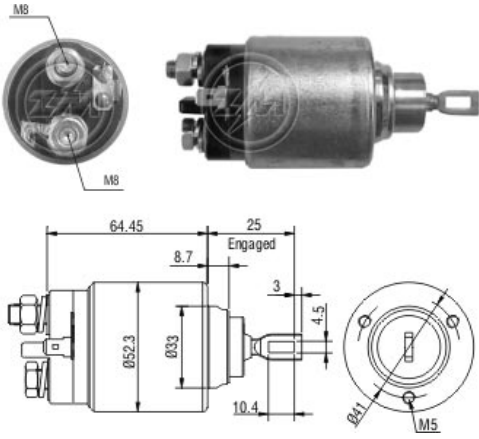

SOLENÓIDE/ SOLENOID SWITCH / SOLENOIDE

Solenóide ZM 373 12v

CAP ZM 373.91

Código Original do Solenóide / Solenoid Original Code / Código Original del Solenoide

BOSCH:
2.339.304.020
2.339.304.025

RENAULT:
7701047303

Código do Motor / Starter Code / Código del Motor

BOSCH:
0.001.116.001

RENAULT:
7700864608

Aplicação / Used on / Aplicación

Montadora / Car Maker	Veículo / Vehicle	Variação do modelo / Model variation:	De / From:	Até / To:
RENAULT	Clio	1.2i com motor D7F 726	1996	
		1.1	1996	
		1.2i	1999	
	Kangoo	1.2i	1997	
	Twingo	1.2i com motor D7F 700	1996	
		1.1	1996	
		1.3	1996	
Montadora / Car Maker	Veículo / Vehicle	Variação do modelo / Model variation:	De / From:	Até / To: