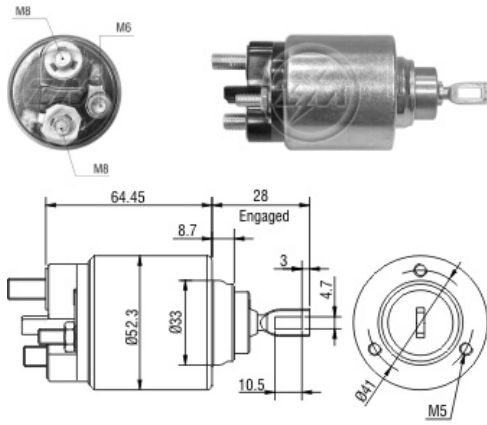

SOLENÓIDE/ SOLENOID SWITCH / SOLENOIDE

Solenóide ZM 371 12v

CAP ZM 371.91

Código Original do Solenóide / Solenoid Original Code / Código Original del Solenoide
BOSCH:
 2.339.304.001

Código do Motor / Starter Code / Código del Motor
BOSCH:

- 0.001.106.011
- 0.001.107.016
- 0.001.107.041
- 0.001.107.046
- 0.001.107.059
- 0.001.107.082
- 0.001.108.121
- 0.001.108.122
- 0.001.108.155
- 0.001.108.168
- 0.001.113.010

Aplicação / Used on / Aplicacion