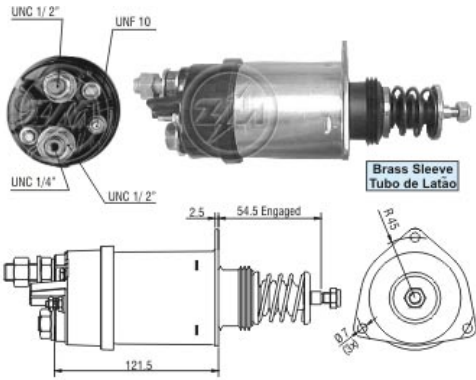

SOLENÓIDE/ SOLENOID SWITCH / SOLENOIDE

Solenóide ZM 365 12v

CAP ZM 452.96

Código Original do Solenóide / Solenoid Original Code / Código Original del Solenoide

DELCO REMY:

10501216
1115698
1115702
1115705

Código do Motor / Starter Code / Código del Motor

DELCO REMY:

10478812
10478818
10479165

Aplicação / Used on / Aplicación

Montadora / Car Maker	Veículo / Vehicle	Variação do modelo / Model variation:	De / From:	Até / To:
CATERPILLAR	Colheitadeira MT 875			
Montadora / Car Maker	Veículo / Vehicle	Variação do modelo / Model variation:	De / From:	Até / To:
DELCO REMY	41MT Starter Motor Series			
	Motores de partida 41MT			
Montadora / Car Maker	Veículo / Vehicle	Variação do modelo / Model variation:	De / From:	Até / To:
MASSEY FERGUSON	Trator	2360 com motor Cummins		
Montadora / Car Maker	Veículo / Vehicle	Variação do modelo / Model variation:	De / From:	Até / To: