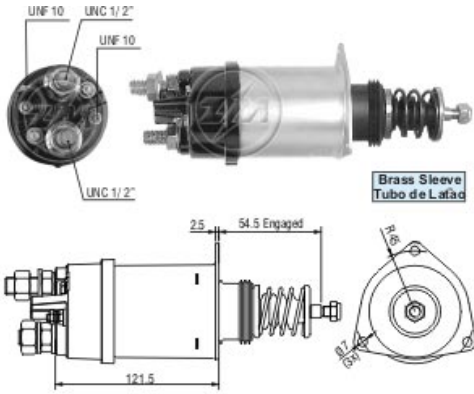

SOLENÓIDE/ SOLENOID SWITCH / SOLENOIDE

Solenóide ZM 361 24v

CAP ZM 458.96

Código Original do Solenóide / Solenoid Original Code / Código Original del Solenoide

DELCO REMY:

1115667
1115668
1115673

Código do Motor / Starter Code / Código del Motor

DELCO REMY:

10478820
10478839
10478898
10478980
10478981
10478986
10478989
10478990
10478996
10478998
10479012
10479022
10479067
10479164
1990343
1990344
1990350
1990357
1990359
1990360
1990361
1990364
1990366
1990367
1990368
1990371
1990373
1990378
1990382
1990383
1990388
1990389
1990413
1990415
1990418
1990422
1990432
1990435
1990436
1990437
1990447
1990453
1990454
1990455
1990456
1990457
1990459
1990460
1990462
1990463
1990464
1990474
1990485
1990491
1990493
1990497
1993784
1993786
1993788
1993796
1993797
1993801
1993802
1993804
1993805
1993808
1993810
1993812
1993814
1993815
1993826
1993828
1993833
1993835
1993923
1993987