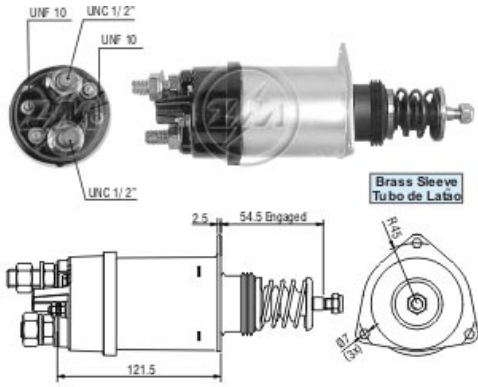

SOLENÓIDE/ SOLENOID SWITCH / SOLENOIDE

Note: Similar to ZM 456 with plunger assembly.
Similar to ZM 7-356 with brass sleeve.

Solenóide ZM 356 12v

CAP ZM 456.96

Código Original do Solenóide / Solenoid Original Code / Código Original del Solenoide

DELCO REMY:

10511209
1115645
1115664
1115701
1115712

Código do Motor / Starter Code / Código del Motor

DELCO REMY:

10478801
10478802
10478803
10478804
10478810
10478816
10478894
10478895
10478962
10478964
10478966
10478967
10478978
10478983
10478992
10478997
10479000
10479018
10479019
10479021
10479026
10479027
10479028
10479030
10479037
10479038
10479040
10479041
10479062
10479063
10479064
10479065
10479078
10479080
10479082
10479090
10479091
10479092
10479099
10479117
1990337
1990348
1990349
1990352
1990353
1990354
1990355
1990356
1990358
1990362
1990363
1990365
1990370
1990372
1990375
1990376
1990377
1990379
1990385
1990386
1990387
1990391
1990393
1990394
1990395
1990397
1990398
1990400
1990403
1990404
1990405
1990406
1990408
1990417