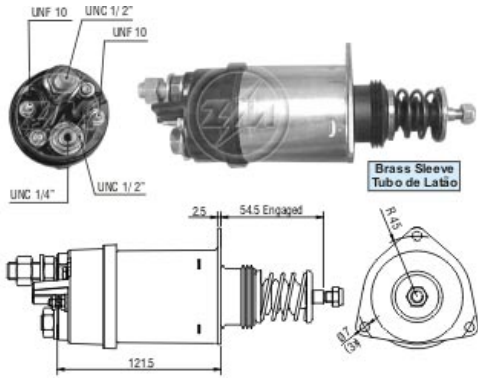

SOLENOÍDE/ SOLENOID SWITCH / SOLENOIDE

Solenóide ZM 355 12v

CAP ZM 455.96

Código Original do Solenóide / Solenoid Original Code / Código Original del Solenoide

DELCO REMY:
1115694
1115704

Código do Motor / Starter Code / Código del Motor

DELCO REMY:
10478890
10478953
10479035
10479069
10479169
10479170
10479187
1993947
1993969
1993970
1993974
1993997

Aplicação / Used on / Aplicacion

Montadora / Car Maker	Veiculo / Vehicle	Variação do modelo / Model variation:	De / From:	Até / To:
DELCO REMY	37MT Starter Motor Series			
	41MT Starter Motor Series			
	Motores de partida 37MT			
	Motores de partida 41MT			
Montadora / Car Maker	Veiculo / Vehicle	Variação do modelo / Model variation:	De / From:	Até / To:
INTERNATIONAL	Caminh	Sie 4000		
Montadora / Car Maker	Veiculo / Vehicle	Variação do modelo / Model variation:	De / From:	Até / To:
TEREX	V-30, V-40, V-41, V-50, V-51, V-60	com motor Perkins 3-152		
		com motor Perkins 4-236		
Montadora / Car Maker	Veiculo / Vehicle	Variação do modelo / Model variation:	De / From:	Até / To: