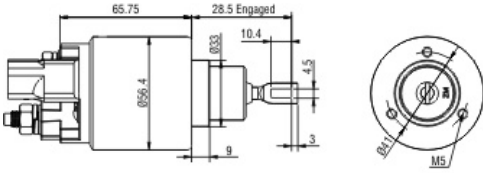

SOLENÓIDE/ SOLENOID SWITCH / SOLENOIDE

Solenóide ZM 3-978 12v

CAP ZM 978.91

Código Original do Solenóide / Solenoid Original Code / Código Original del Solenoide

BOSCH:
2.339.303.369
2.339.303.840
TOYOTA:
28150-0L070

Código do Motor / Starter Code / Código del Motor

BOSCH:
F.000.AL0.111
TOYOTA:
28100-0L070

Aplicação / Used on / Aplicación

Montadora / Car Maker	Veículo / Vehicle	Variação do modelo / Model variation:	De / From:	Até / To:
TOYOTA	Hilux	3.0 16V D Turbo Intercooler	2005	
Montadora / Car Maker	Veículo / Vehicle	Variação do modelo / Model variation:	De / From:	Até / To: