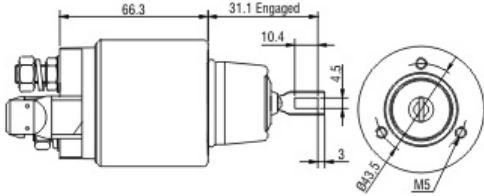

# SOLENÓIDE/ SOLENOID SWITCH / SOLENOIDE

Solenóide ZM 3-972 12v

CAP ZM 972.96

**Código Original do Solenóide / Solenoid Original Code / Código Original del Solenoide**

**BOSCH:**  
6.033.AD0.025  
6.033.AD0.026  
6.033.AD1.067

**Código do Motor / Starter Code / Código del Motor**

**BOSCH:**  
0.001.223.010  
6.033.AB1.J00  
**MWM:**  
9 0572 01 0 0082  
**VOLKSWAGEN:**  
62911023

**Aplicação / Used on / Aplicacion**

Montadora / Car Maker	Veiculo / Vehicle	Variação do modelo / Model variation:	De / From:	Até / To:
FORD	F 250	Pick-up com motor MWM Sprint 6.07TCA 4.2 litros	1999	
		Pick-up with 6.07TCA Sprint 4.2 liters MWM engine	1999	
MARCOPOLO	Volare	com motor 4.07 TCA	1998	