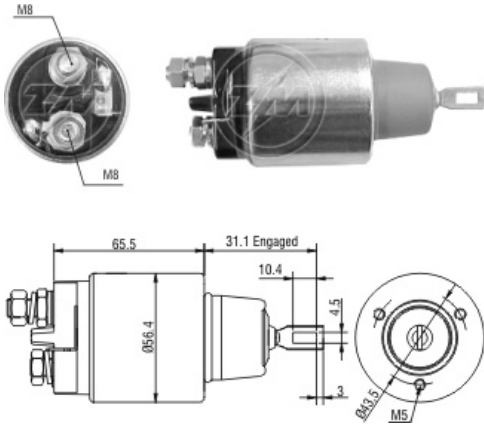

# SOLENÓIDE/ SOLENOID SWITCH / SOLENOIDE

Solenóide ZM 3-773 12v

CAP ZM 3-773.91

Código Original do Solenóide / Solenoid Original Code / Código Original del Solenoide  
**BOSCH:**  
 9.330.331.012

Código do Motor / Starter Code / Código del Motor  
**BOSCH:**  
 0.001.218.173