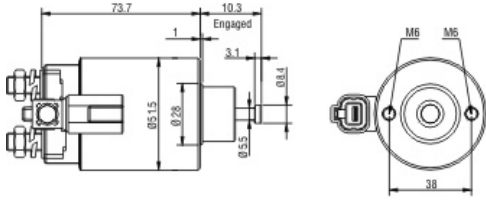

# SOLENÓIDE/ SOLENOID SWITCH / SOLENOIDE

Solenóide ZM 3-695 12v

CAP ZM 3-695.96

Código Original do Solenóide / Solenoid Original Code / Código Original del Solenoide

**NISSAN:**  
23343-09E010

Código do Motor / Starter Code / Código del Motor