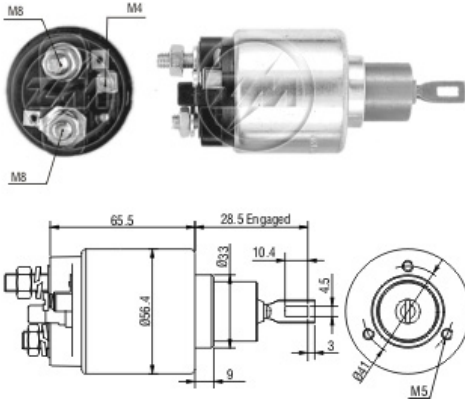

SOLENÓIDE/ SOLENOID SWITCH / SOLENOIDE

Solenóide ZM 3-674 24v

CAP ZM 674.91

Código Original do Solenóide / Solenoid Original Code / Código Original del Solenoide

BOSCH:
0.331.303.096
2.339.303.276

HATZ:
49071400

MERCEDES-BENZ:
0 001 529 110

Código do Motor / Starter Code / Código del Motor

BOSCH:
0.001.111.001
0.001.111.005
0.001.219.001
0.001.219.010
0.001.219.014
9.000.332.401
9.000.332.402

HATZ:
50389700
50471400

MERCEDES-BENZ:
0 031 519 401

PORSCHE:
933 604 001 00

Aplicação / Used on / Aplicación

Montadora / Car Maker	Veículo / Vehicle	Variação do modelo / Model variation:	De / From:	Até / To:
NISSAN	Patrol	2.8 diesel	1984	1989
Montadora / Car Maker	Veículo / Vehicle	Variação do modelo / Model variation:	De / From:	Até / To: