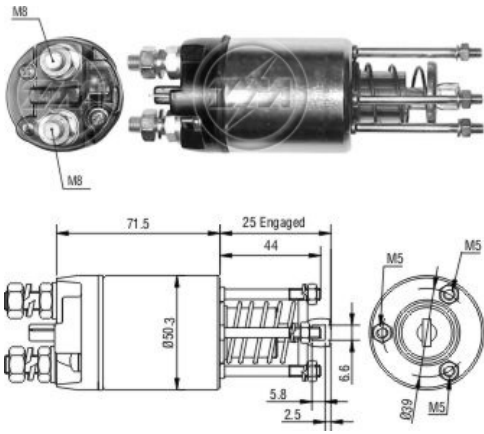

SOLENÓIDE/ SOLENOID SWITCH / SOLENOIDE

Solenóide ZM 3-651 12v

CAP ZM 652.96

Código Original do Solenóide / Solenoid Original Code / Código Original del Solenoide

FIAT:
9941308
9942333

MARELLI:
855 402 31
855 404 71
855 404 73
855 409 91

Código do Motor / Starter Code / Código del Motor

FIAT:
46231570
46406469
46432301
7668988
7680616
7716198

MARELLI:
632 218 32
632 218 92
632 228 31
632 228 32
632 228 33
632 228 36
632 228 37
632 228 97
632 230 31
632 230 32
632 230 33
632 234 31
632 234 36
632 235 30
632 235 31
943 222 831