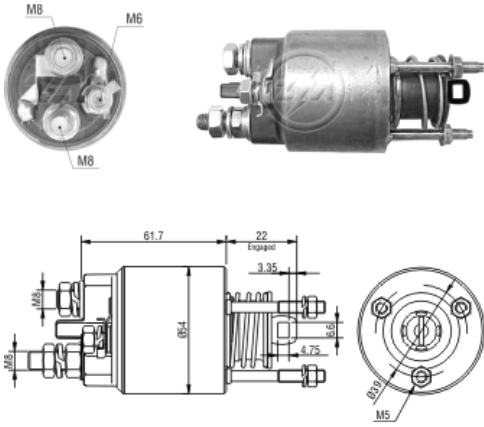

SOLENÓIDE/ SOLENOID SWITCH / SOLENOIDE

Solenóide ZM 3-595 12v

CAP ZM 3-595.96

Código Original do Solenóide / Solenoid Original Code / Código Original del Solenoide
 FIAT:
 9947959

Aplicação / Used on / Aplicacion