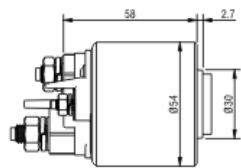

# SOLENOÍDE/ SOLENOID SWITCH / SOLENOIDE

**Solenóide ZM 3-494 12v**

**CAP ZM 2-494.91**

**Código Original do Solenóide / Solenoid Original Code / Código Original del Solenoide**  
**VALEO:**  
 594365

**Código do Motor / Starter Code / Código del Motor**  
**VALEO:**  
 432623  
 D6RA572