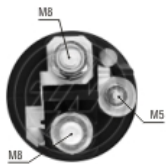

# SOLENOÍDE/ SOLENOID SWITCH / SOLENOIDE

**Solenóide ZM 3-494 12v**

**CAP ZM 2-494.91**

**Código Original do Solenóide / Solenoid Original Code / Código Original del Solenoide**  
**VALEO:**  
 594365

**Código do Motor / Starter Code / Código del Motor**  
**VALEO:**  
 432623  
 D6RA572