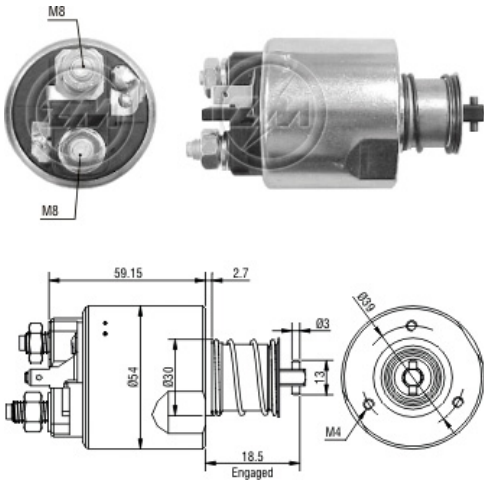

SOLENÓIDE/ SOLENOID SWITCH / SOLENOIDE

Solenóide ZM 3-491 12v

CAP ZM 597.91

Código Original do Solenóide / Solenoid Original Code / Código Original del Solenoide

PARIS RHONE:
594431
VALEO:
594431

Código do Motor / Starter Code / Código del Motor

PARIS RHONE:
438096
455972
D7R48
RENAULT:
7711134793
VALEO:
438096
455972
D7R48
VOLVO:
3061819
3062065

Aplicação / Used on / Aplicacion

Montadora / Car Maker	Veiculo / Vehicle	Variação do modelo / Model variation:	De / From:	Até / To:
VOLVO	S40	1.9 DI with D 4192 T3 engine	2000	2003
		1.9 DI with D 4192 T4 engine	2000	2003
		1.9 TD with D 4192 T engine	1995	1999
		1.9 DI with D 4192 T2 engine	1999	2000
Montadora / Car Maker	Veiculo / Vehicle	Variação do modelo / Model variation:	De / From:	Até / To: