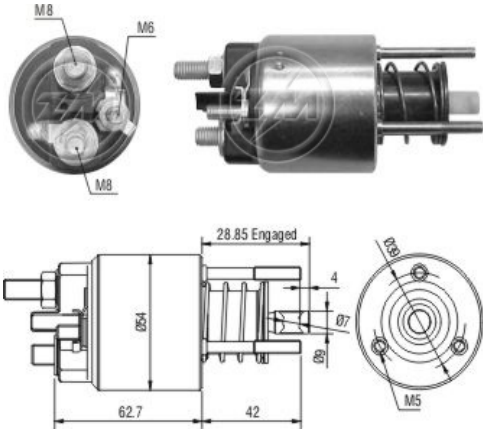

SOLENÓIDE/ SOLENOID SWITCH / SOLENOIDE

Solenóide ZM 3-395 12v

CAP ZM 2-595.91

Código Original do Solenóide / Solenoid Original Code / Código Original del Solenoide

MARELLI:
636 024 04

Código do Motor / Starter Code / Código del Motor

FIAT:
1319555080
1331329080
46231646
71721242
71782324

IVECO:
1311955508

MARELLI:
631 140 14
E95RL
MSN801

Aplicação / Used on / Aplicacion

Montadora / Car Maker	Veiculo / Vehicle	Varição do modelo / Model variation:	De / From:	Até / To:
FIAT	Ducato	2.8 TDi	1997	
Montadora / Car Maker	Veiculo / Vehicle	Varição do modelo / Model variation:	De / From:	Até / To:
FIAT-IVECO	Daily	35.10 3.0 Turbo	1997	
Montadora / Car Maker	Veiculo / Vehicle	Varição do modelo / Model variation:	De / From:	Até / To: