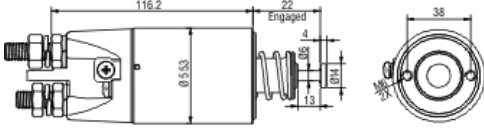

# SOLENÓIDE/ SOLENOID SWITCH / SOLENOIDE

Solenóide ZM 2-897 24v

CAP ZM 2-897.96

Código Original do Solenóide / Solenoid Original Code / Código Original del Solenoide

**MITSUBISHI:**  
B5871  
M371CB5871

Código do Motor / Starter Code / Código del Motor