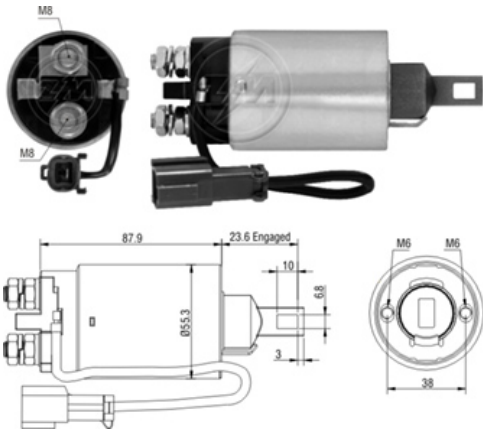

SOLENÓIDE/ SOLENOID SWITCH / SOLENOIDE

Solenóide ZM 2-896 24v

CAP ZM 2-896.91

Código Original do Solenóide / Solenoid Original Code / Código Original del Solenoide

MITSUBISHI:
M372X11871
ME701490

Código do Motor / Starter Code / Código del Motor

MITSUBISHI:
M008T80071
M008T80071A
M008T80071B
M8T80071
ME012994
ME012995
ME014418

Aplicação / Used on / Aplicacion

Montadora / Car Maker	Veiculo / Vehicle	Varição do modelo / Model variation:	De / From:	Até / To:		
MITSUBISHI	Canter	FE 648	1995			
		FE 649	1995			
		FE 658	1995			
				FE 659	1995	
				FE 507	1995	
				FE 667	1995	
				FE 508	1995	
				FE 668	1995	
				FE 515	1995	
				FE 669	1995	
				FE 516	1995	
				FG 507		
				FE 517	1995	
				FG 508		
				FE 518	1995	
				FG 538		
				FE 527	1995	
				FG 638		
				FE 528	1995	
				FE 536	1995	
				FE 537	1995	
				FE 538	1995	
				FE 548	1995	
				FE 567	1995	
				FE 568	1995	
				FE 636	1995	
				FE 637	1995	
				FE 638	1995	
				FE 639	1995	
			Rosa	BE 449	1995	
				BE 439	1995	
				BE 459	1995	
		BG 438	1995			
		BE 438	1995			
		BE 436	1995			
Montadora / Car Maker	Veiculo / Vehicle	Varição do modelo / Model variation:	De / From:	Até / To:		