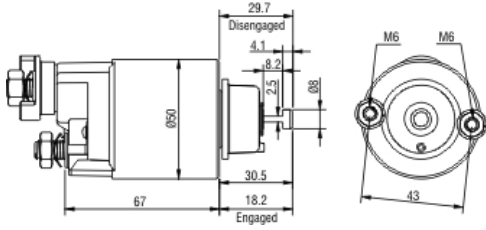

SOLENÓIDE/ SOLENOID SWITCH / SOLENOIDE

Solenóide ZM 2-705 12v

CAP ZM Ñ-inter

Código Original do Solenóide / Solenoid Original Code / Código Original del Solenoide

Código do Motor / Starter Code / Código del Motor