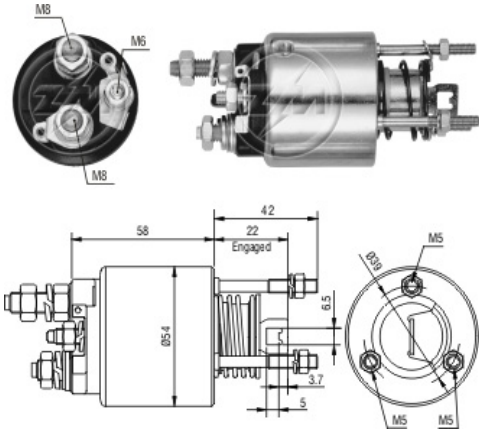

SOLENÓIDE/ SOLENOID SWITCH / SOLENOIDE

Solenóide ZM 2-595 12v

CAP ZM 2-595.96

Código Original do Solenóide / Solenoid Original Code / Código Original del Solenoide
 FIAT:
 9947960

Aplicação / Used on / Aplicacion

Montadora / Car Maker	Veículo / Vehicle	Variação do modelo / Model variation:	De / From:	Até / To:
FIAT	Brava	1.6 16V with 182 A4.000 engine	1996	2001
		1.6 16V with 182 A6.000 engine	1995	2001
	Bravo	1.6 16V with 182 A4.000 engine	1996	2001
		1.6 16V with 182 A6.000 engine	1995	2001
	Marea	1.6 100 16V with 182 A4.000 engine	1996	
		Weekend 1.6 100 16V with 182 A4.000 engine	1996	
	Palio	1.6 16V with 178 B 3.000 engine	1996	
		Weekend 1.6 16V with 178 B3.000 engine	1996	2001
	Siena	1.4 with 178 B2.000 engine	1996	
		1.4 CAT with 178 B2.016 engine	1996	
Montadora / Car Maker	Veículo / Vehicle	Variação do modelo / Model variation:	De / From:	Até / To:
LANCIA	Delta	Il 1.8i.e. 16V with 182 A 2.000 engine	1996	1999
Montadora / Car Maker	Veículo / Vehicle	Variação do modelo / Model variation:	De / From:	Até / To: